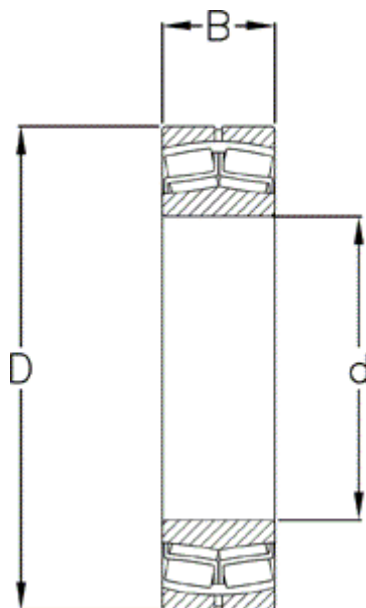

Varenummer: 571805002301

Beskrivelse: NSK Sfærisk rulleleje 22210EAE4 CM

Mål

= Further measures: [Download PDF catalogue from Documents](#)

B = 23

d = 50

D = 90